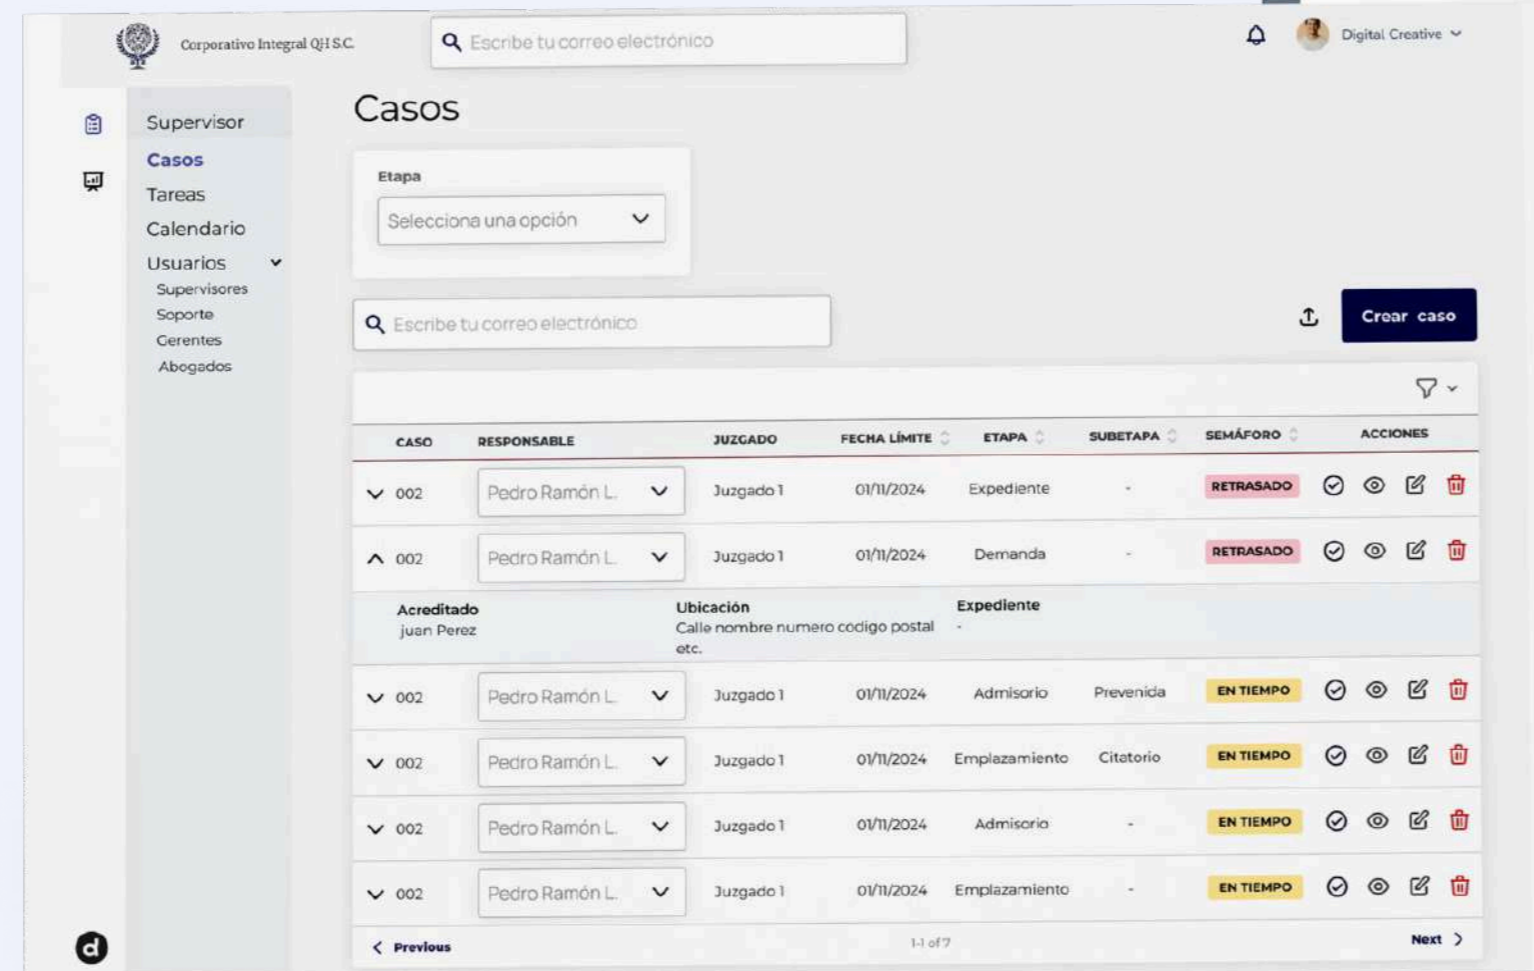

PORTAFOLIO

>20%

Incremento de eficiencia operativa de los choferes, mejorando los procesos de comunicación de los choferes y el envío de información

15%

incremento en ingresos de con el uso de la ubicación en tiempo real para los tiempos de espera de los choferes

Corporativo Integral QH S.C.

QH – Sistema de control legal

Proyecto para la administración de demandas para una empresa legal de más de 400 empleados

Tipo de proyecto Web responsivo

Con más de 50,000 demandas resueltas, líder en cartera vencida del infonavit

Tecnologías Laravel, MySQL, Vue, AWS, Redis

80%

Reducción en creación de demandas con un manejo de plantillas y uso de inteligencia artificial para la creación de demandas

200%

De Incremento en Capacidad operativa con asignaciones masivas de juicio e integrando usuarios de soporte para apoyar en la supervisión control de gestión de juicios total con reportes personalizados