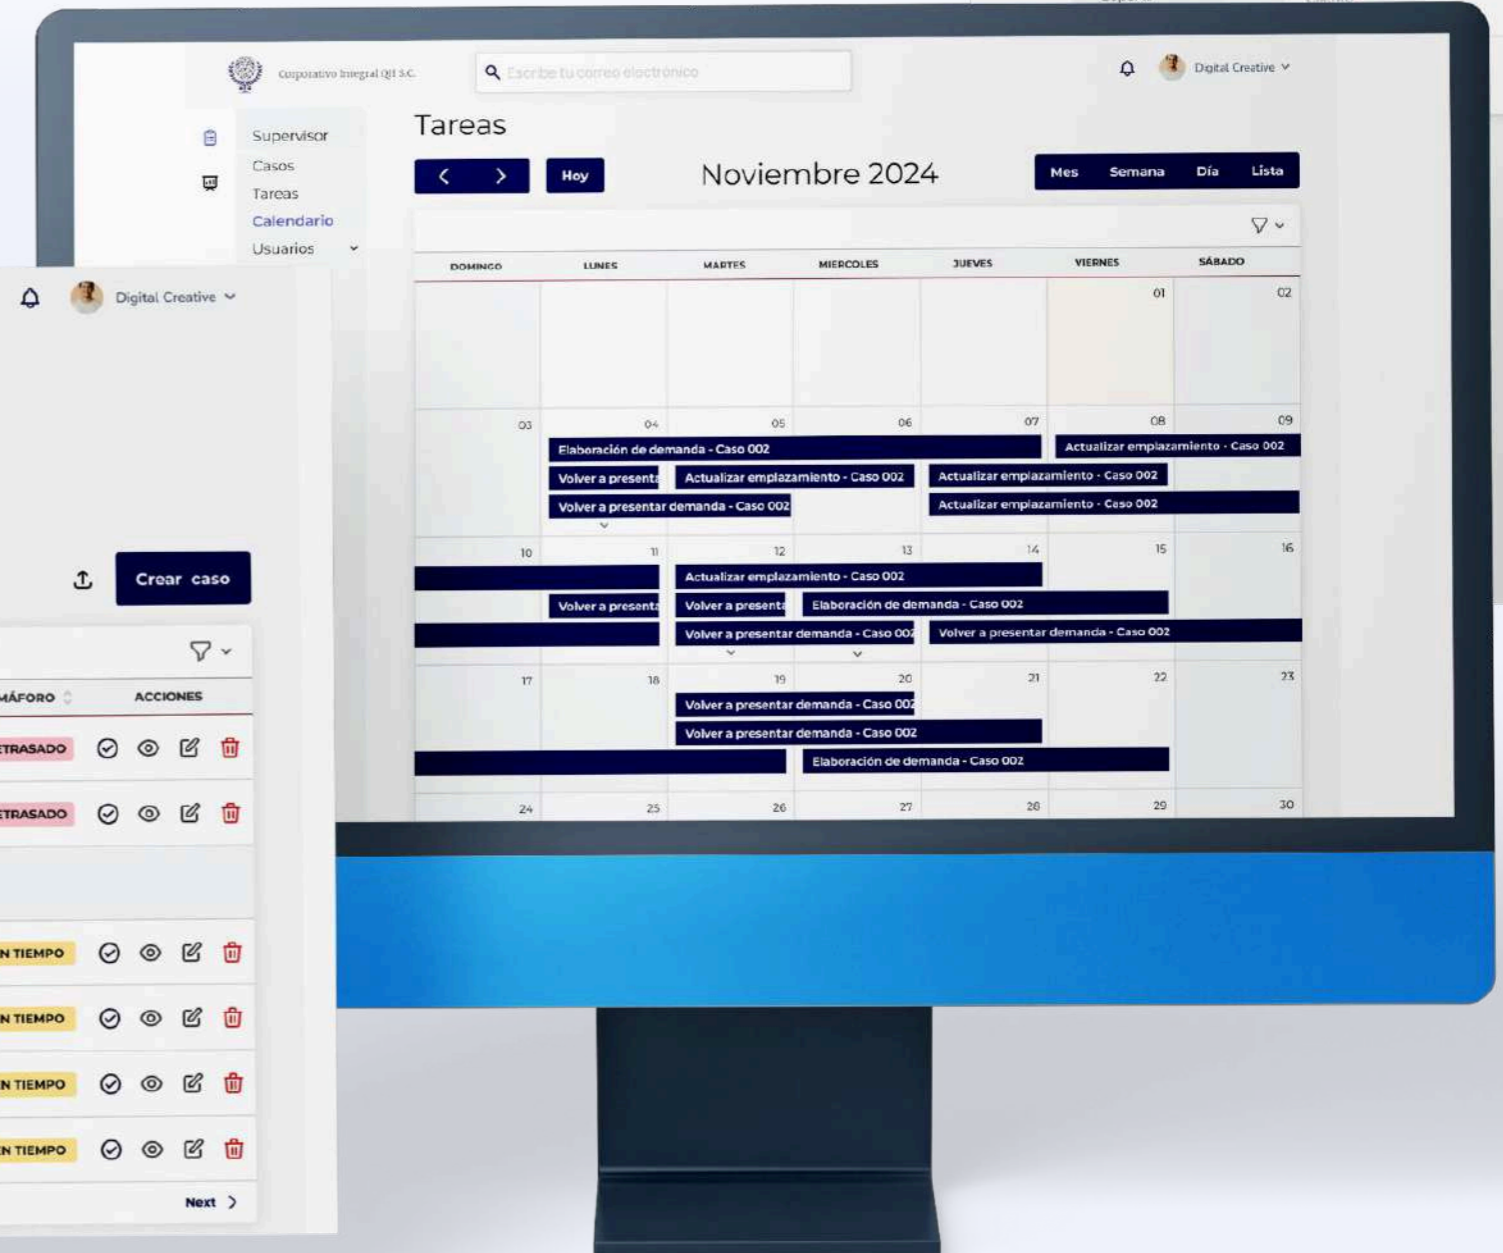

Corporativo Integral QH S.C.

QH – Sistema de control legal

Proyecto para la administración de demandas para una empresa legal de más de 400 empleados

Tipo de proyecto Web responsivo

Con más de 50,000 demandas resueltas, líder en cartera vencida del infonavit

Tecnologías Laravel, MySQL, Vue, AWS, Redis

80%

Reducción en creación de demandas con un manejo de plantillas y uso de inteligencia artificial para la creación de demandas

200%

De Incremento en Capacidad operativa con asignaciones masivas de juicio e integrando usuarios de soporte para apoyar en la supervisión control de gestión de juicios total con reportes personalizados

50,000+

Demandas resueltas, líder en cartera vencida del infonavit