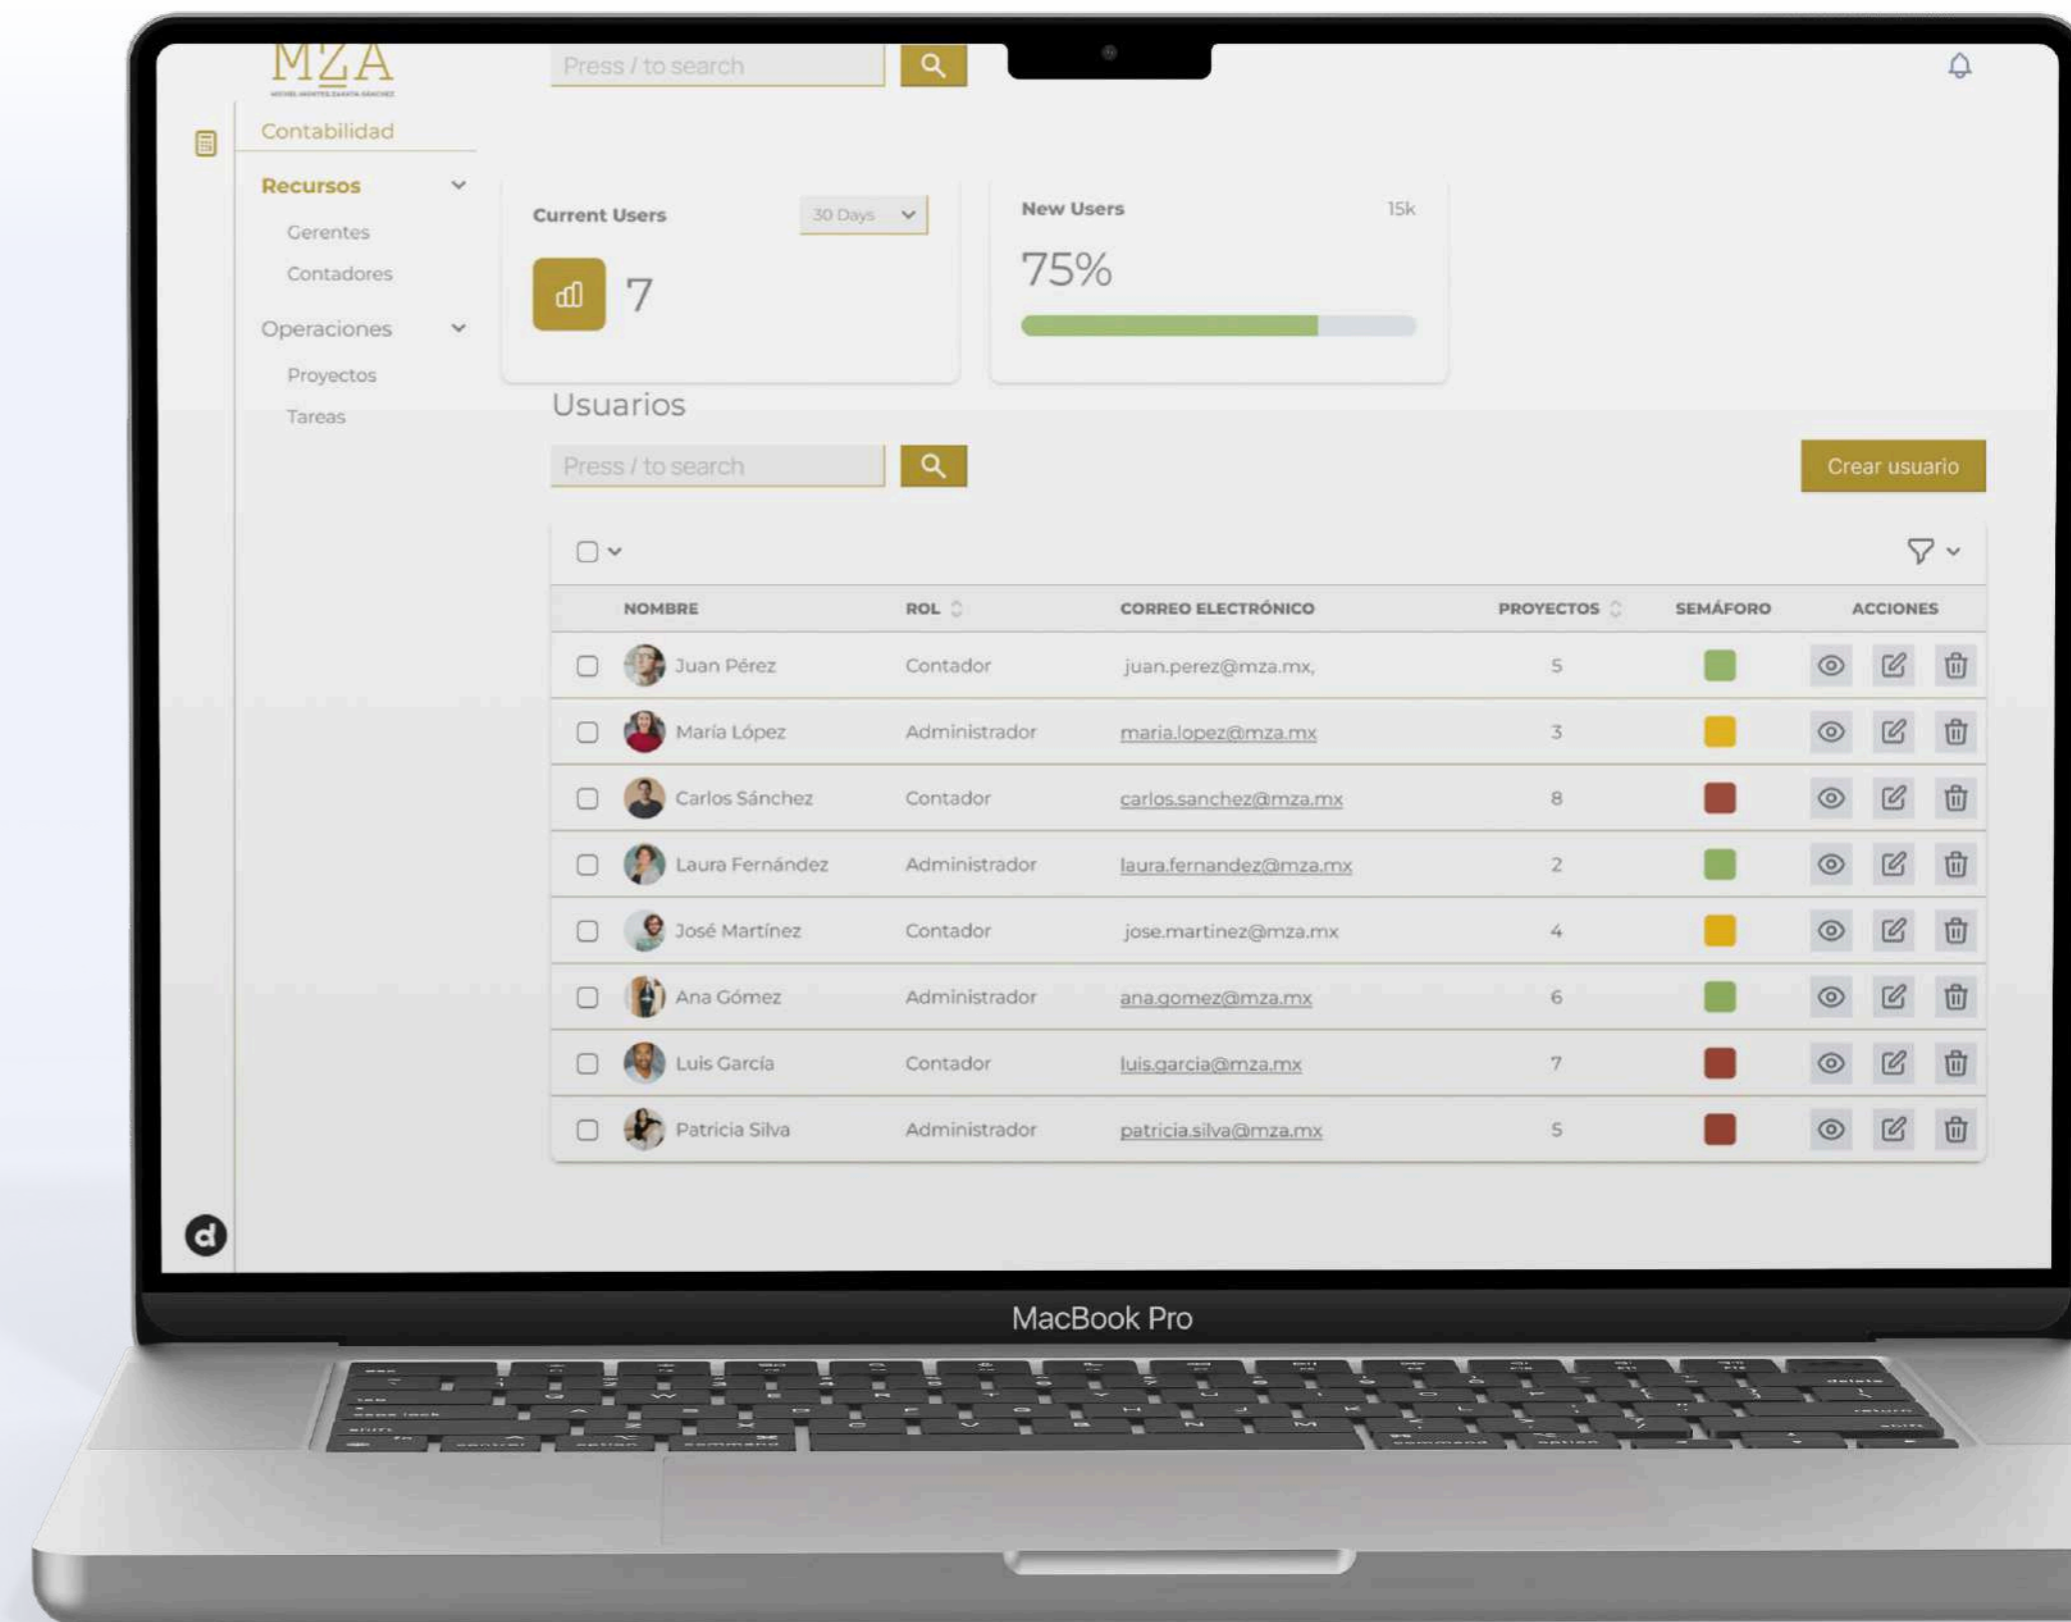

«s/ash web»

PORTAFOLIO

MZA

MZA – ERP

Proyecto de un ERP completo para una empresa mexicana de más de 50 empleados

Integraciones: API ChatGPT

Tipo de proyecto Web responsivo y App

Tecnologías Node JS, Laravel, MySQL, Vue, AWS, Redis, React Native, React JS, AWS Amplify

> 15%

Incremento en productividad operativa con optimización en el flujo de un CRM a la medida con una APP para garantizar la eficiencia en la captura de los datos

80%+

Reducción de errores por validaciones con un manejo de supervisores y notificación en tiempo real por departamento,

100%

Control total de gestión y procesos con reportes personalizados para todos los departamentos

DRT – Sistema de administración logístico

Proyecto para la administración de una empresa logística de Los Ángeles para más de 50 empleados

PORTAFOLIO

>20%

Incremento de eficiencia operativa de los choferes, mejorando los procesos de comunicación de los choferes y el envío de información

15%

incremento en ingresos de con el uso de la ubicación en tiempo real para los tiempos de espera de los choferes